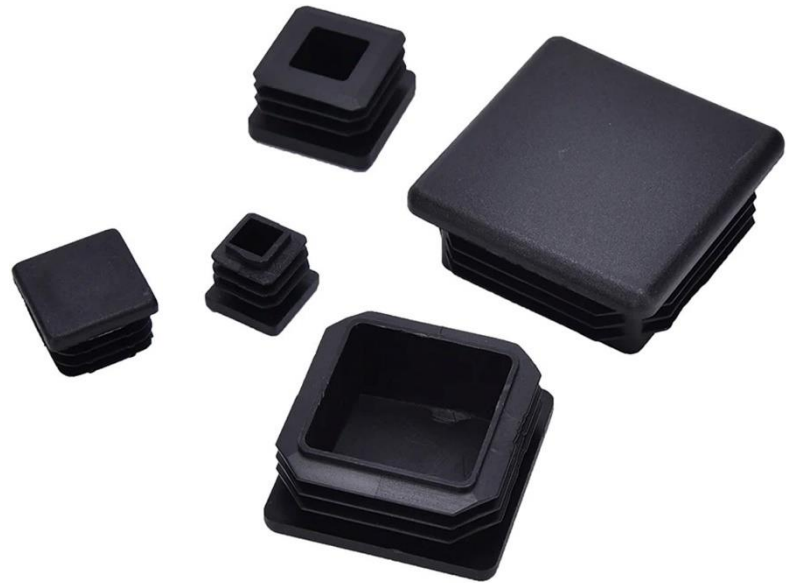

### Características Generales de los Soportes o Cubiertas de Plástico, CapSquarBlack.

Los Soportes o Cubiertas de Plástico, CapSquarBlack cuentan con un diseño moderno y sofisticado.

Son perfectos para proteger muebles, sillas, mesas en donde se requiere nivelar o elevarlos del suelo para evitar el contacto con el polvo y la humedad.

Reduce la vibración impartida en el suelo, por los electrodomésticos.

Gran capacidad de carga puede soportar hasta 20kg; puede colocar aparatos eléctricos pesados donde sea necesario y limitar el nivel de ruido en su hogar.

Material de alta calidad, los Soportes CapSquarBlack están hechos de plástico ABS, resistente al desgaste y duradero. Acanalado para un fácil montaje y ajuste seguro, ideal para cubrir bordes afilados de tubos, perfecto para que los extremos estén seguros después de construir. Funciona para mantener el agua fuera y evitar la oxidación del interior. Ofrece un acabado limpio y seguro para los extremos de los tubos, evitando la entrada de suciedad y polvo.

### Aplicaciones de los Soportes o Cubiertas de Plástico, CapSquarBlack.

Los Soportes o Cubiertas de Plástico, CapSquarBlack es ideal para instalar en la parte inferior de una lavadora, secadora, roperos, mesas, sillones, refrigeradores, etc., lo que puede elevar los muebles o electrodomésticos y proteger el piso de arañazos.