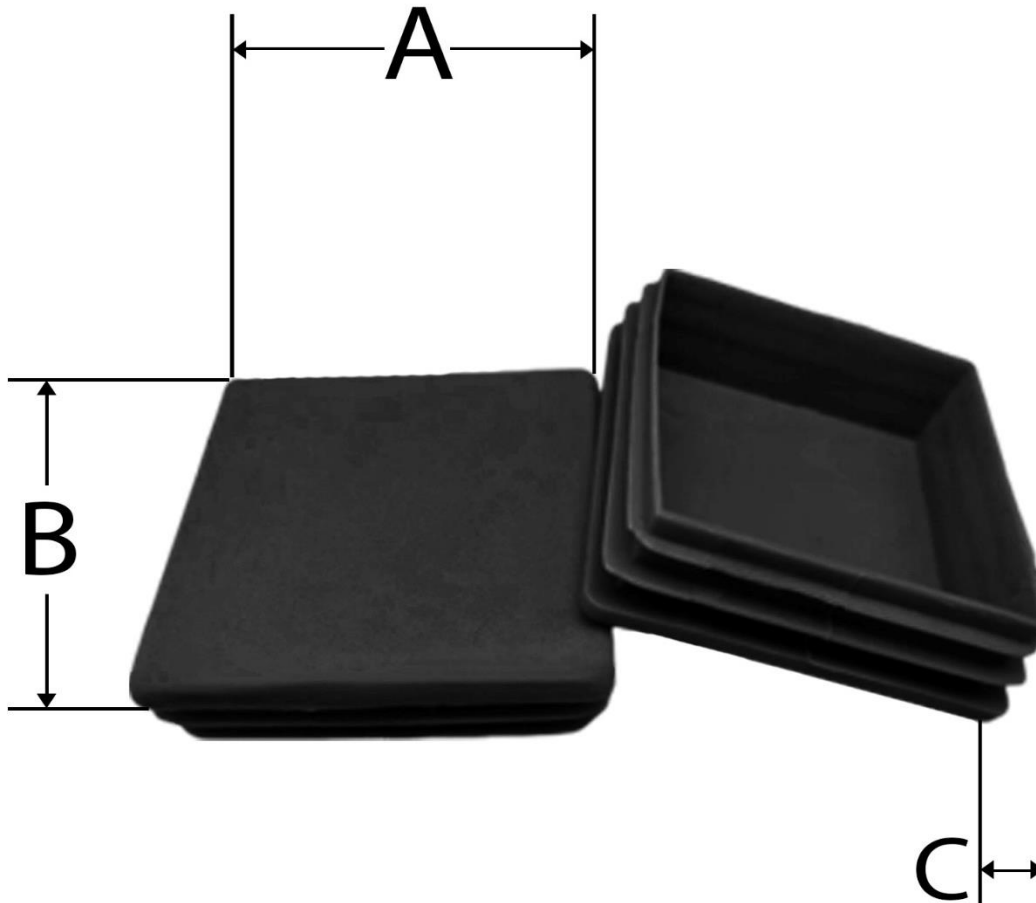

CapSquarBlack

Ficha Técnica

Dimensiones Específicas de los Soportes o Cubiertas de Plástico, CapSquarBlack en mm.

Clave	A	B	C
MXCQB-001 a MXCQB-006	15	15	13.7
MXCQB-007 a MXCQB-012	19	19	14.5
MXCQB-013 a MXCQB-018	20	20	14.7
MXCQB-019 a MXCQB-024	22	22	14.9
MXCQB-025 a MXCQB-030	25	25	16
MXCQB-031 a MXCQB-036	30	30	16.4
MXCQB-037 a MXCQB-042	38	38	16.8
MXCQB-043 a MXCQB-048	40	40	17.5
MXCQB-049 a MXCQB-054	50	50	18.2
MXCQB-055 a MXCQB-060	60	60	24.2
MXCQB-061 a MXCQB-066	80	80	22.8
MXCQB-067 a MXCQB-072	100	100	30.3