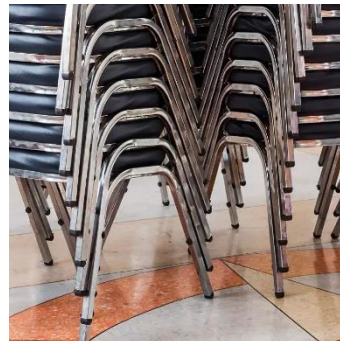

Versión de Corrección	Nombre del Autor	Descripción del Error	Descripción de Corrección	Vo.Bo. Supervisor.
V1	Raúl Ramírez	Ficha Nueva	Ninguna	Jessica Lorenzo