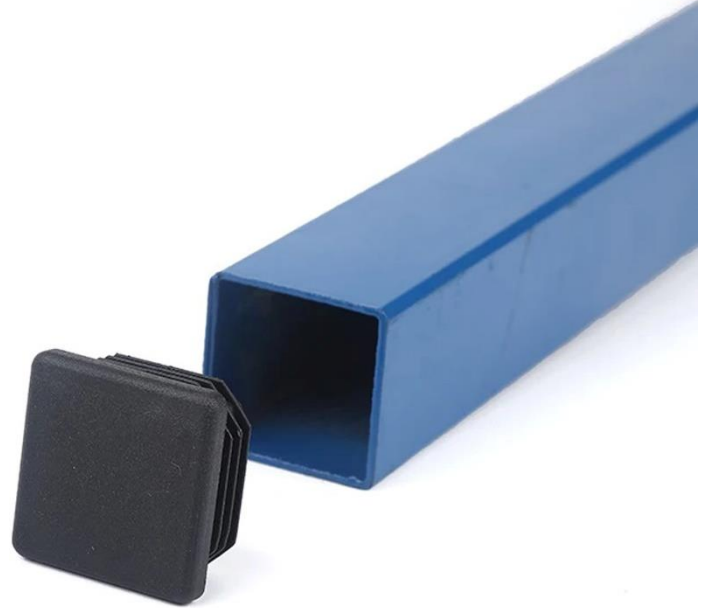

CapSquarBlack

Ficha Técnica

Galería de los Soportes o Cubiertas de Plástico, CapSquarBlack

Versión de Corrección	Nombre del Autor	Descripción del Error	Descripción de Corrección	Vo.Bo. Supervisor.
V1	Raúl Ramírez	Ficha Nueva	Ninguna	Jessica Lorenzo