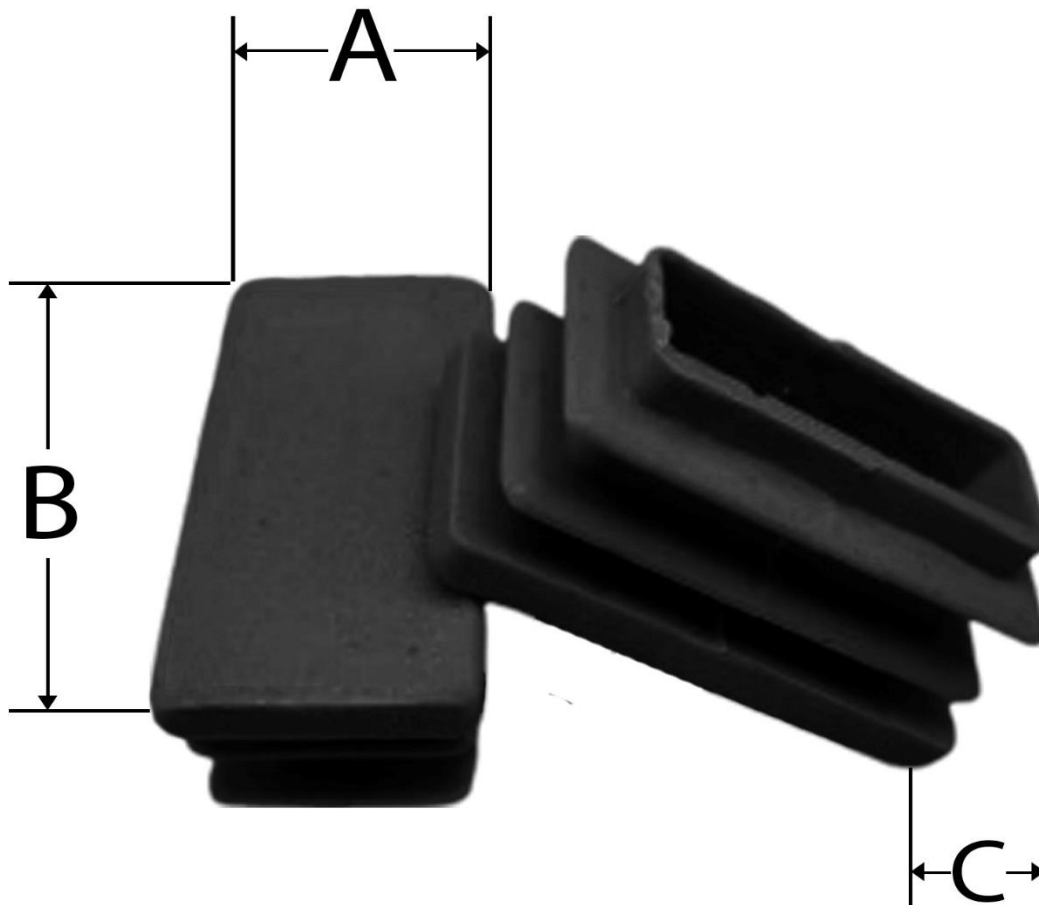

CapRectanBlack

Ficha Técnica

Clave	A	B	C
MXCQR-001 a MXCQR-006	13	26	13.7
MXCQR-007 a MXCQR-012	15	30	14.5
MXCQR-013 a MXCQR-018	20	30	14.7
MXCQR-019 a MXCQR-024	20	40	14.9
MXCQR-025 a MXCQR-030	25	50	16
MXCQR-031 a MXCQR-036	30	40	16.4
MXCQR-037 a MXCQR-042	30	50	16.8
MXCQR-043 a MXCQR-048	30	60	17.5
MXCQR-049 a MXCQR-054	40	60	18.2
MXCQR-055 a MXCQR-060	40	80	24.2
MXCQR-061 a MXCQR-066	45	75	22.8
MXCQR-067 a MXCQR-072	50	100	30.3