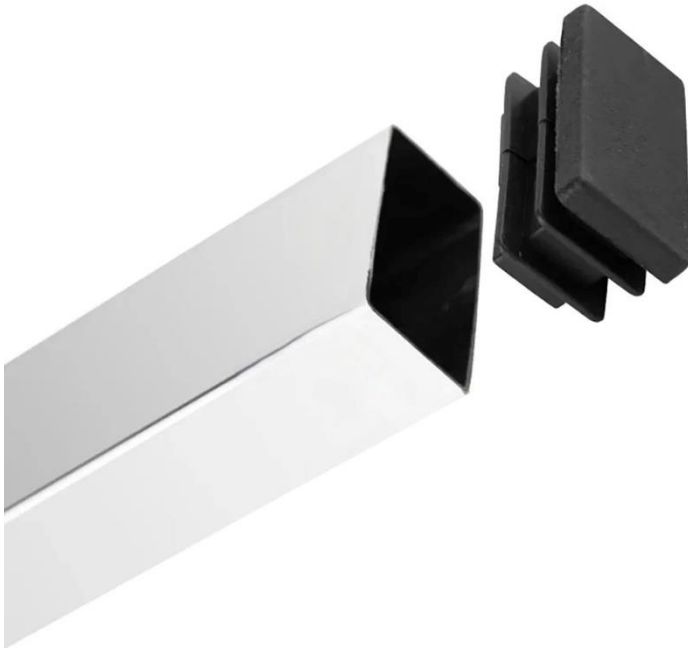

CapRectanBlack

Ficha Técnica

Galería de los Soportes o Cubiertas de Plástico, CapRectanBlack

Versión de Corrección	Nombre del Autor	Descripción del Error	Descripción de Corrección	Vo.Bo. Supervisor.
V1	Raúl Ramírez	Ficha Nueva	Ninguna	Jessica Lorenzo