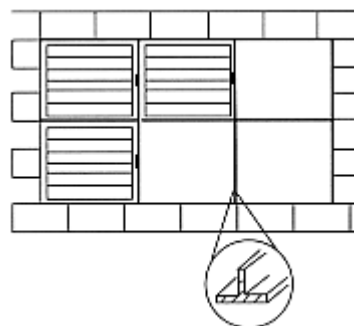

<http://www.VentDepot.com> ventas@ventdepot.com

Características Técnicas Específicas

Clave	Material							Fondo		Peso y Dimensiones con Empaque de Madera	
		XxY	XxY	XxY	XxY	XxY	XxY	Z	Z	kg	cm
		mm	pulg	mm	pulg	mm	pulg	mm	pulg		
MXCTL-501	Aluminio	---	---	---	---	1524x1143	60x45	76	3	16.13	153x115x8
MXCTL-502	Galvanizado	---	---	---	---	1524x1143	60x45	76	3	16.13	153x115x8
MXCTL-503	Aluminio	---	---	---	---	1524x1219	60x48	76	3	17.20	153x122x8
MXCTL-504	Galvanizado	---	---	---	---	1524x1219	60x48	76	3	17.20	153x122x8

Dimensiones

Montaje

- ▶ Perforar un agujero en la pared con las dimensiones X y Y, posteriormente fijar.
- ▶ Para mayor flujo de aire fresco, es posible instalar de forma modular los ControlLouv con solera, ver dibujo