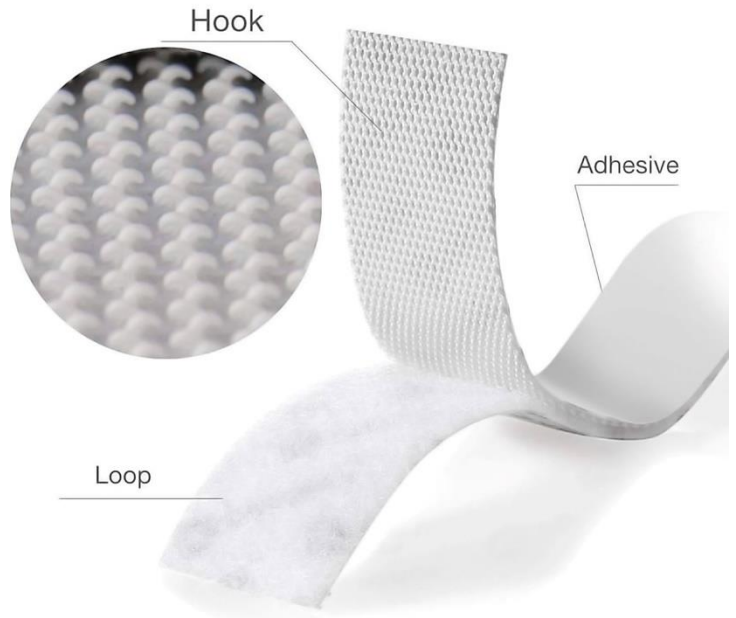

Galería de imágenes del VelkroxPro050W