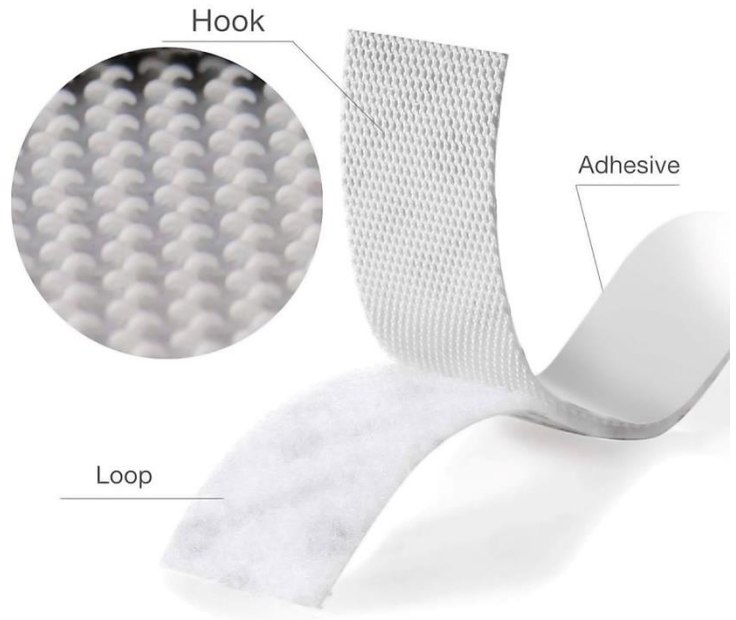

## Características Generales del VelkroxPro038W.

El VelkroxPro038W, es una cinta textil de bucle y gancho que además cuenta con adhesivo de un lado de la cinta.

El primer componente cuenta con ganchos diminutos; el segundo incorpora cintas bucle aún más pequeñas y peludas. Al juntar los dos componentes, los ganchos, se enganchan en las cintas bucle y las dos partes se fijan temporalmente durante el tiempo que se mantienen presionadas. Al separarlos, tirando de las superficies o despegándolas, las tiras hacen un sonido característico de desgarro.

## Características Técnicas Específicas VelkroxPro038W.

Clave	Cantidad Rollos	Medida	Material	Grosor	Color	Peso y Dimensiones con Empaque en cm.			
						Kg	Base	Alto	Ancho
<b>MXVKW-001</b>	1 Pza.	1 Metro	Tela	38mm	Blanco	0.052	12	12	5
<b>MXVKW-002</b>	2 Pzas.	1 Metro	Tela	38mm	Blanco	0.104	12	12	10
<b>MXVKW-003</b>	3 Pzas.	1 Metro	Tela	38mm	Blanco	0.156	12	12	15
<b>MXVKW-004</b>	4 Pzas.	1 Metro	Tela	38mm	Blanco	0.208	12	12	20
<b>MXVKW-005</b>	5 Pzas.	1 Metro	Tela	38mm	Blanco	0.260	12	12	25

## Galería de imágenes del VelkroxPro038W

White 3.8cm 1meter(loop+hook)