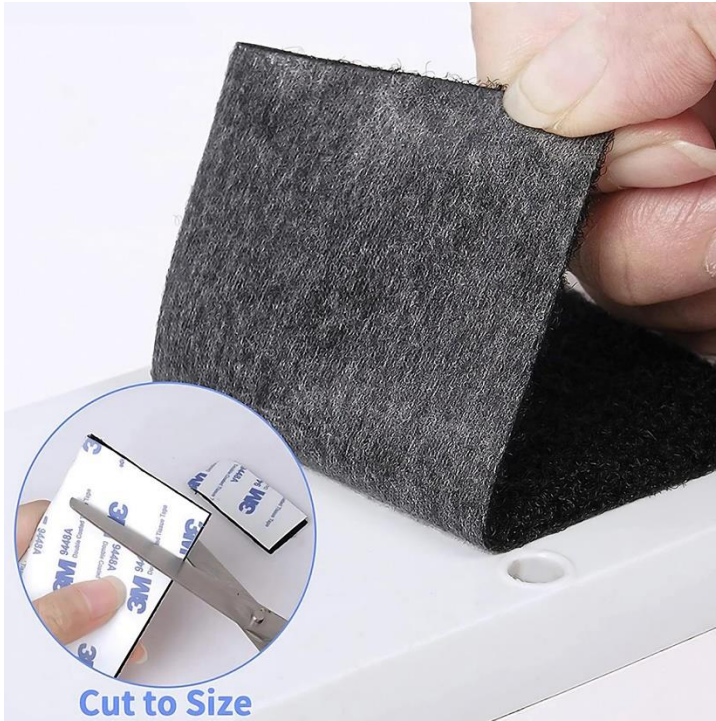

Características Generales del VelkroxPro038B.

El VelkroxPro038B, es una cinta textil de bucle y gancho que además cuenta con adhesivo de un lado de la cinta.

El primer componente cuenta con ganchos diminutos; el segundo incorpora cintas bucle aún más pequeñas y peludas. Al juntar los dos componentes, los ganchos, se enganchan en las cintas bucle y las dos partes se fijan temporalmente durante el tiempo que se mantienen presionadas. Al separarlos, tirando de las superficies o despegándolas, las tiras hacen un sonido característico de desgarro.

Con 38 milímetros de ancho y 1 metro de largo se adapta a la mayoría de las necesidades en el taller, casa u oficina.

Se corta fácilmente al tamaño y forma que se necesite, además se adhiere con firmeza a una gran cantidad de superficies lo que la convierte en una de la herramientas más versátiles y útiles que puedes tener.

Garantía del VelkroxPro038B.

El VelkroxPro038B, tiene garantía por defecto de fabricación sujeto a cláusulas VentDepot.

Características Técnicas Específicas VelkroxPro038B.

Clave	Cantidad Rollos	Medida	Material	Grosor	Color	Peso y Dimensiones con Empaque en cm.			
						Kg	Base	Alto	Ancho
MXVXB-001	1 Pza.	1 Metro	Tela	38mm	Negro	0.052	12	12	5
MXVXB-002	2 Pzas.	1 Metro	Tela	38mm	Negro	0.104	12	12	10
MXVXB-003	3 Pzas.	1 Metro	Tela	38mm	Negro	0.156	12	12	15
MXVXB-004	4 Pzas.	1 Metro	Tela	38mm	Negro	0.208	12	12	20
MXVXB-005	5 Pzas.	1 Metro	Tela	38mm	Negro	0.260	12	12	25

Dimensiones Específicas del VelkroxPro038B en mm.

Clave	A	B
MXVXB-001 a MXVXB-005	38	100

VelkroxPro038B

Ficha Técnica

Galería de imágenes del VelkroxPro038B

Black 3.8cm 1meter(loop+hook)

Galería de imágenes del VelkroxPro038B