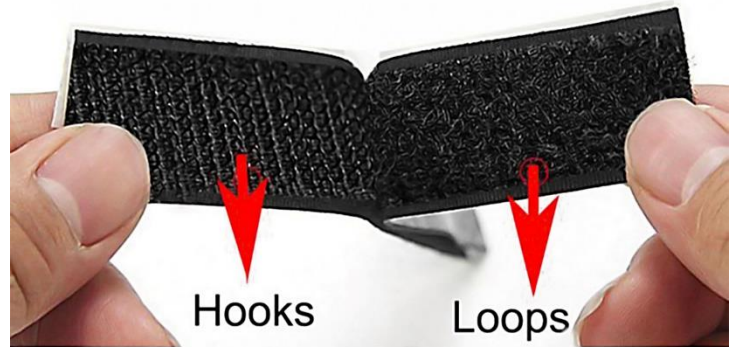

Características Generales del VelkroxPro038B.

El VelkroxPro038B, es una cinta textil de bucle y gancho que además cuenta con adhesivo de un lado de la cinta.

El primer componente cuenta con ganchos diminutos; el segundo incorpora cintas bucle aún más pequeñas y peludas. Al juntar los dos componentes, los ganchos, se enganchan en las cintas bucle y las dos partes se fijan temporalmente durante el tiempo que se mantienen presionadas. Al separarlos, tirando de las superficies o despegándolas, las tiras hacen un sonido característico de desgarro.

Aplicaciones del VelkroxPro038B.

Se utiliza debido a su facilidad de uso, los cierres de gancho y bucle se han empleado para una gran variedad de aplicaciones en las que se necesita una unión temporal. Son frecuentes sobre todo en la ropa, donde sustituyen a los botones y las cremalleras, y como cierres de calzado para niños que aún no han aprendido a atarse los cordones. Los cierres por contacto se emplean en ropa adaptada, diseñada para personas con discapacidades físicas, ancianos y enfermos, que pueden tener dificultades para vestirse debido a la incapacidad para manipular cierres como botones y cremalleras. También sirven para la confección de estores, cortinas y visillos.

Dimensiones Específicas del VelkroxPro038B en mm.

Clave	A	B
MXVXB-001 a MXVXB-005	38	100

VelkroxPro038B

Ficha Técnica

Galería de imágenes del VelkroxPro038B

Black 3.8cm 1meter(loop+hook)

Galería de imágenes del VelkroxPro038B