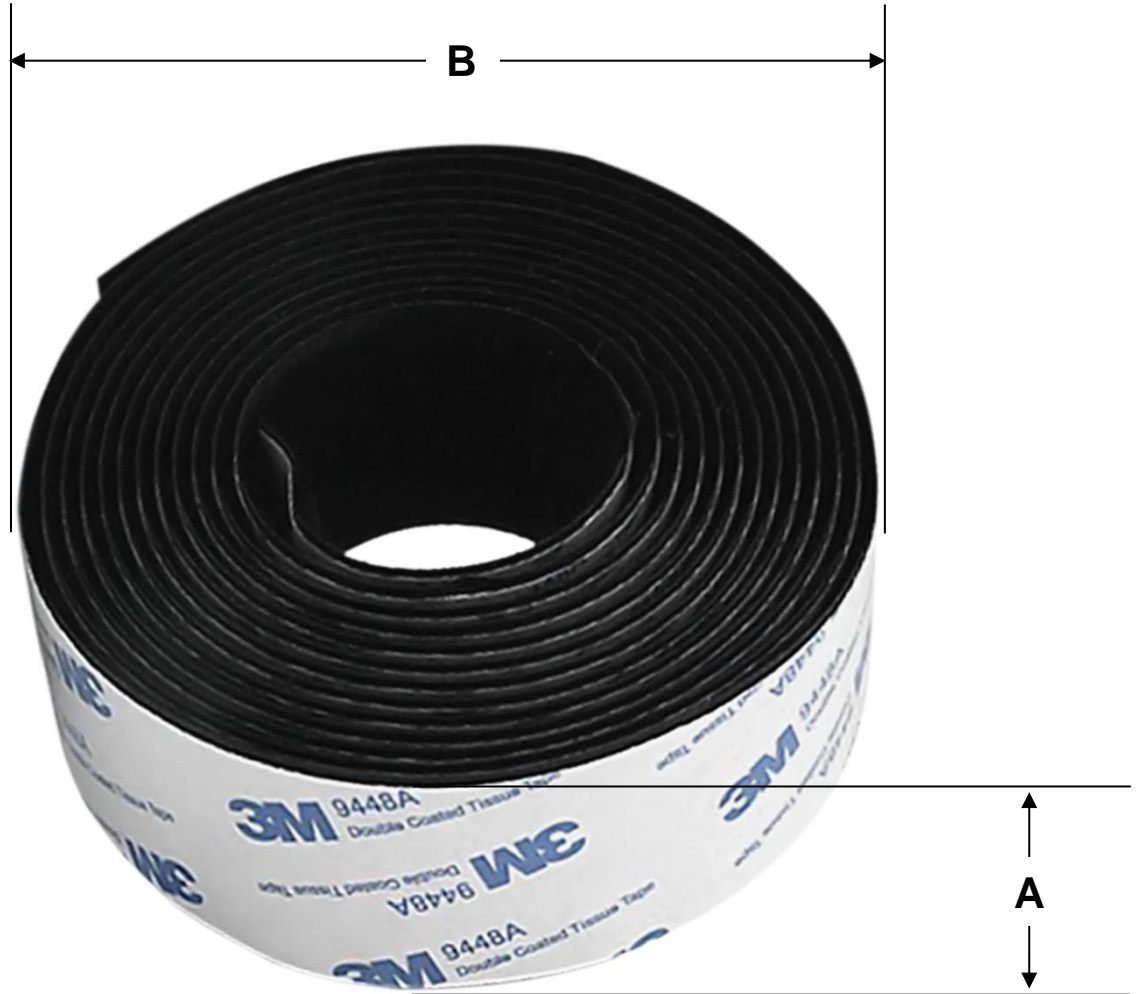

Características Generales del VelkroxPro038B.

El VelkroxPro038B, es una cinta textil de bucle y gancho que además cuenta con adhesivo de un lado de la cinta.

El primer componente cuenta con ganchos diminutos; el segundo incorpora cintas bucle aún más pequeñas y peludas. Al juntar los dos componentes, los ganchos, se enganchan en las cintas bucle y las dos partes se fijan temporalmente durante el tiempo que se mantienen presionadas. Al separarlos, tirando de las superficies o despegándolas, las tiras hacen un sonido característico de desgarro.

Con 38 milímetros de ancho y 1 metro de largo se adapta a la mayoría de las necesidades en el taller, casa u oficina.

Se corta fácilmente al tamaño y forma que se necesite, además se adhiere con firmeza a una gran cantidad de superficies lo que la convierte en una de la herramientas más versátiles y útiles que puedes tener.

Garantía del VelkroxPro038B.

El VelkroxPro038B, tiene garantía por defecto de fabricación sujeto a cláusulas VentDepot.

Características Técnicas Específicas VelkroxPro038B.

Clave	Cantidad Rollos	Medida	Material	Grosor	Color	Peso y Dimensiones con Empaque en cm.			
						Kg	Base	Alto	Ancho
MXVXB-001	1 Pza.	1 Metro	Tela	38mm	Negro	0.052	12	12	5
MXVXB-002	2 Pzas.	1 Metro	Tela	38mm	Negro	0.104	12	12	10
MXVXB-003	3 Pzas.	1 Metro	Tela	38mm	Negro	0.156	12	12	15
MXVXB-004	4 Pzas.	1 Metro	Tela	38mm	Negro	0.208	12	12	20
MXVXB-005	5 Pzas.	1 Metro	Tela	38mm	Negro	0.260	12	12	25

Dimensiones Específicas del VelkroxPro038B en mm.

Clave	A	B
MXVXB-001 a MXVXB-005	38	100

VelkroxPro038B

Ficha Técnica

Galería de imágenes del VelkroxPro038B

Black 3.8cm 1meter(loop+hook)

Galería de imágenes del VelkroxPro038B