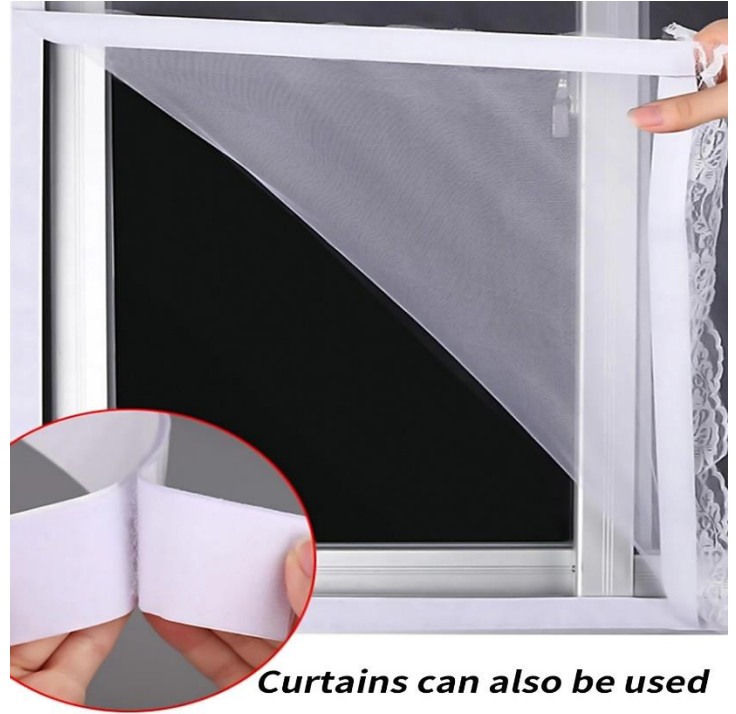

VelkroxPro030W

Ficha Técnica

Galería de imágenes del VelkroxPro030W

Curtains can also be used

Versión de Corrección	Nombre del Autor	Descripción del Error	Descripción de la Corrección	Vo.Bo. Supervisor
V1	Miguel Juárez	Ficha Nueva	Ninguna	Jessica Lorenzo