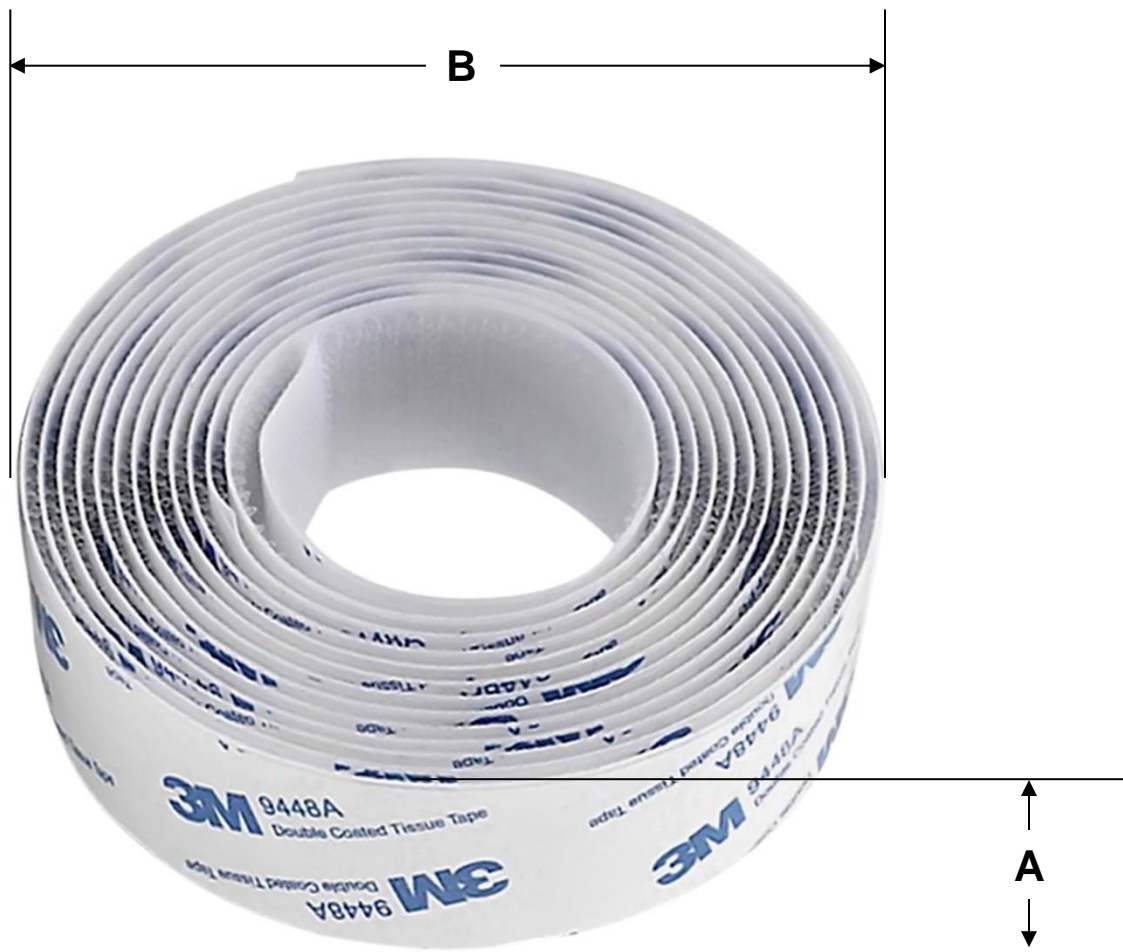

Dimensiones Específicas del VelkroxPro030W en mm.		
Clave	A	B
MXVXW-001 a MXVXW-005	30	100