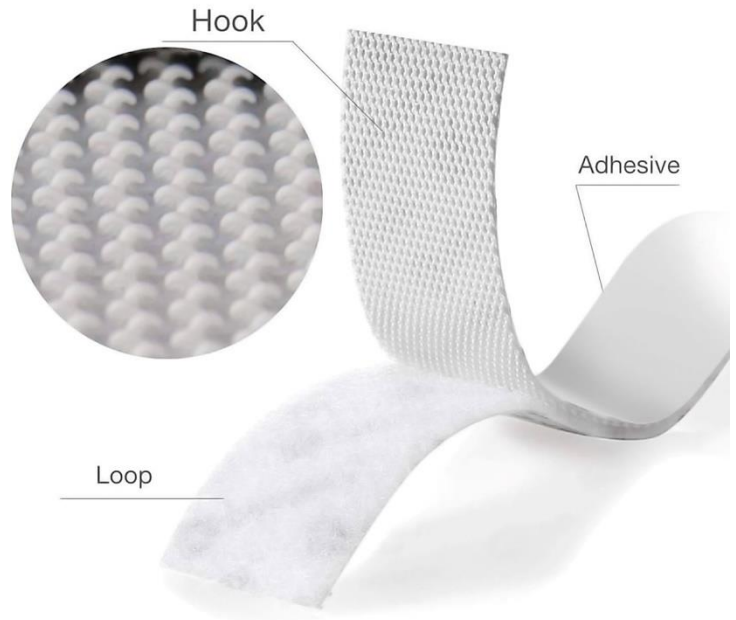

## Características Generales del VelkroxPro030W.

El VelkroxPro030W, es una cinta textil de bucle y gancho que además cuenta con adhesivo de un lado de la cinta.

El primer componente cuenta con ganchos diminutos; el segundo incorpora cintas bucle aún más pequeñas y peludas. Al juntar los dos componentes, los ganchos, se enganchan en las cintas bucle y las dos partes se fijan temporalmente durante el tiempo que se mantienen presionadas. Al separarlos, tirando de las superficies o despegándolas, las tiras hacen un sonido característico de desgarro.

Con 30 milímetros de ancho y 1 metro de largo se adapta a la mayoría de las necesidades en el taller, casa u oficina.

Se corta fácilmente al tamaño y forma que se necesite, además se adhiere con firmeza a una gran cantidad de superficies lo que la convierte en una de las herramientas más versátiles y útiles que puedes tener.

## Galería de imágenes del VelkroxPro030W

White 3cm 1meter(loop+hook)