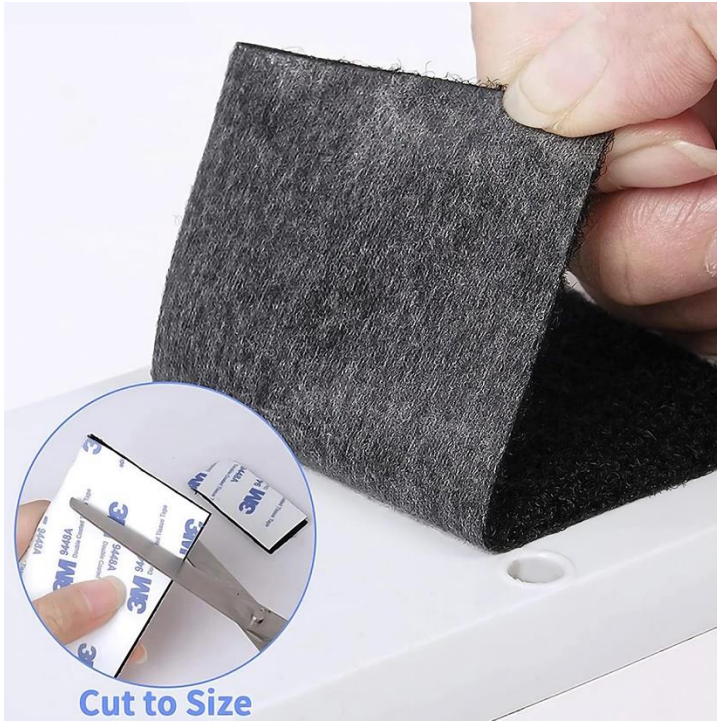

Características Generales del VelkroxPro030B.

El VelkroxPro030B, es una cinta textil de bucle y gancho que además cuenta con adhesivo de un lado de la cinta.

El primer componente cuenta con ganchos diminutos; el segundo incorpora cintas bucle aún más pequeñas y peludas. Al juntar los dos componentes, los ganchos, se enganchan en las cintas bucle y las dos partes se fijan temporalmente durante el tiempo que se mantienen presionadas. Al separarlos, tirando de las superficies o despegándolas, las tiras hacen un sonido característico de desgarro.

Con 30 milímetros de ancho y 1 metro de largo se adapta a la mayoría de las necesidades en el taller, casa u oficina.

Se corta fácilmente al tamaño y forma que se necesite, además se adhiere con firmeza a una gran cantidad de superficies lo que la convierte en una de la herramientas más versátiles y útiles que puedes tener.

Garantía del VelkroxPro030B.

El VelkroxPro030B, tiene garantía por defecto de fabricación sujeto a cláusulas VentDepot.

Características Técnicas Específicas VelkroxPro030B.

Clave	Cantidad Rollos	Medida	Material	Grosor	Color	Peso y Dimensiones con Empaque en cm.			
						Kg	Base	Alto	Ancho
MXVBC-001	1 Pza.	1 Metro	Tela	30mm	Negro	0.041	12	12	5
MXVBC-002	2 Pzas.	1 Metro	Tela	30mm	Negro	0.082	12	12	10
MXVBC-003	3 Pzas.	1 Metro	Tela	30mm	Negro	0.123	12	12	15
MXVBC-004	4 Pzas.	1 Metro	Tela	30mm	Negro	0.164	12	12	20
MXVBC-005	5 Pzas.	1 Metro	Tela	30mm	Negro	0.205	12	12	25

Dimensiones Específicas del VelkroxPro030B en mm.		
Clave	A	B
MXVBC-001 a MXVBC-005	30	100

Galería de imágenes del VelkroxPro030B

Black 3cm 1meter(loop+hook)

Galería de imágenes del VelkroxPro030B

Versión de Corrección	Nombre del Autor	Descripción del Error	Descripción de la Corrección	Vo.Bo. Supervisor
V1	Miguel Juárez	Ficha Nueva	Ninguna	Jessica Lorenzo