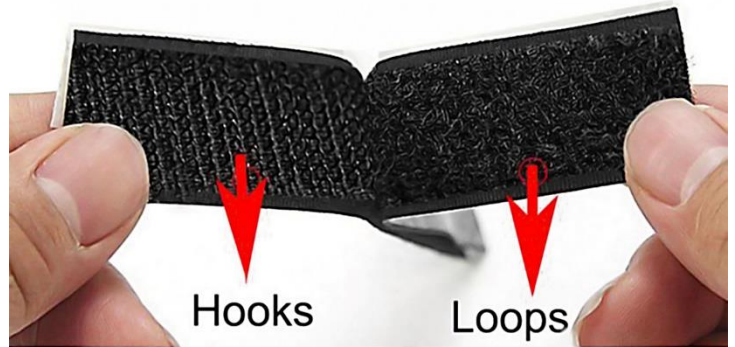

Galería de imágenes del VelkroxPro030B