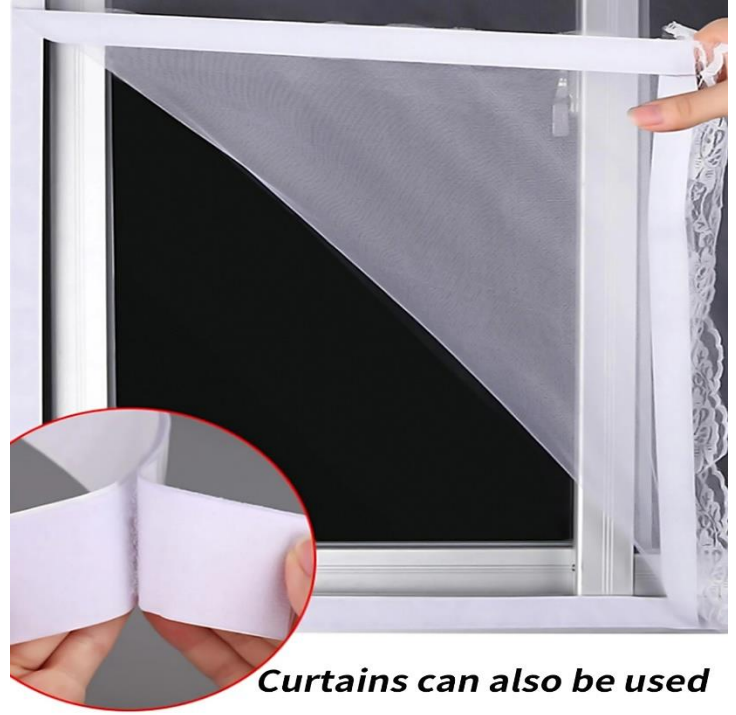

VelkroxPro025W

Ficha Técnica

Galería de imágenes del VelkroxPro025W

Curtains can also be used

Versión de Corrección	Nombre del Autor	Descripción del Error	Descripción de la Corrección	Vo.Bo. Supervisor
V1	Miguel Juárez	Ficha Nueva	Ninguna	Jessica Lorenzo