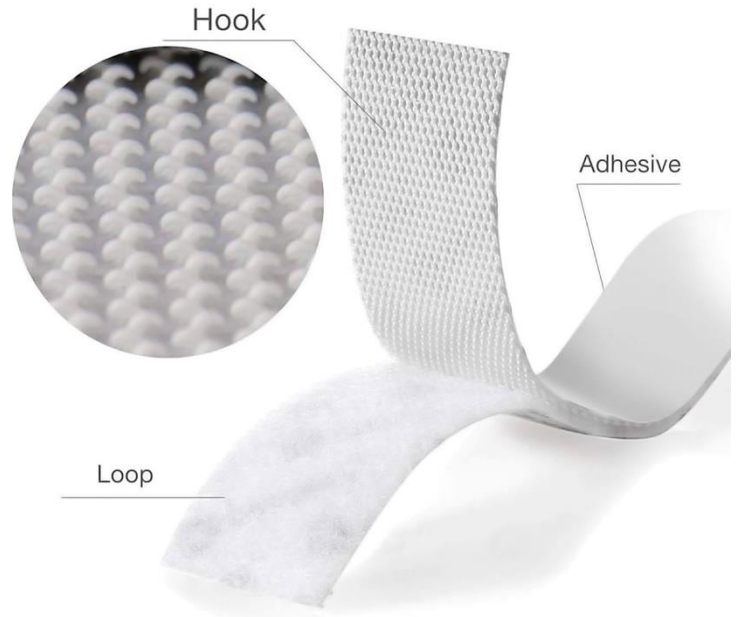

## Características Generales del VelkroxPro025W.

El VelkroxPro025W, es una cinta textil de bucle y gancho que además cuenta con adhesivo de un lado de la cinta.

El primer componente cuenta con ganchos diminutos; el segundo incorpora cintas bucle aún más pequeñas y peludas. Al juntar los dos componentes, los ganchos, se enganchan en las cintas bucle y las dos partes se fijan temporalmente durante el tiempo que se mantienen presionadas. Al separarlos, tirando de las superficies o despegándolas, las tiras hacen un sonido característico de desgarro.

## Características Técnicas Específicas VelkroxPro025W.

Clave	Cantidad Rollos	Medida	Material	Grosor	Color	Peso y Dimensiones con Empaque en cm.			
						Kg	Base	Alto	Ancho
<b>MXVPO-001</b>	1 Pza.	1 Metro	Tela	25mm	Blanco	0.034	12	12	4
<b>MXVPO-002</b>	2 Pzas.	1 Metro	Tela	25mm	Blanco	0.068	12	12	4
<b>MXVPO-003</b>	3 Pzas.	1 Metro	Tela	25mm	Blanco	0.102	12	12	4
<b>MXVPO-004</b>	4 Pzas.	1 Metro	Tela	25mm	Blanco	0.136	12	12	4
<b>MXVPO-005</b>	5 Pzas.	1 Metro	Tela	25mm	Blanco	0.170	12	12	4

Dimensiones Específicas del VelkroxPro025W en mm.		
Clave	A	B
MXVPO-001 a MXVPO-005	25	100

## Galería de imágenes del VelkroxPro025W

White 2.5cm 1meter(loop+hook)