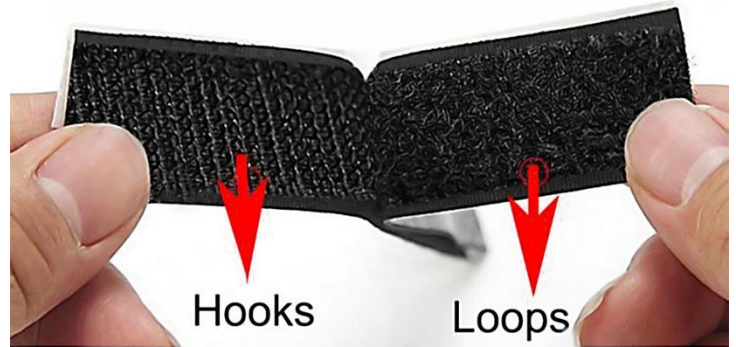

Características Generales del VelkroxPro025B.

El VelkroxPro025B, es una cinta textil de bucle y gancho que además cuenta con adhesivo de un lado de la cinta.

El primer componente cuenta con ganchos diminutos; el segundo incorpora cintas bucle aún más pequeñas y peludas. Al juntar los dos componentes, los ganchos, se enganchan en las cintas bucle y las dos partes se fijan temporalmente durante el tiempo que se mantienen presionadas. Al separarlos, tirando de las superficies o despegándolas, las tiras hacen un sonido característico de desgarro.

Aplicaciones del VelkroxPro025B.

Se utiliza debido a su facilidad de uso, los cierres de gancho y bucle se han empleado para una gran variedad de aplicaciones en las que se necesita una unión temporal. Son frecuentes sobre todo en la ropa, donde sustituyen a los botones y las cremalleras, y como cierres de calzado para niños que aún no han aprendido a atarse los cordones. Los cierres por contacto se emplean en ropa adaptada, diseñada para personas con discapacidades físicas, ancianos y enfermos, que pueden tener dificultades para vestirse debido a la incapacidad para manipular cierres como botones y cremalleras. También sirven para la confección de estores, cortinas y visillos.

Dimensiones Específicas del VelkroxPro025B en mm.

Clave	A	B
MXVKP-001 a MXVKP-005	25	100

VelkroxPro025B

Ficha Técnica

Galería de imágenes del VelkroxPro025B

Black 2.5cm 1meter(loop+hook)

Galería de imágenes del VelkroxPro025B