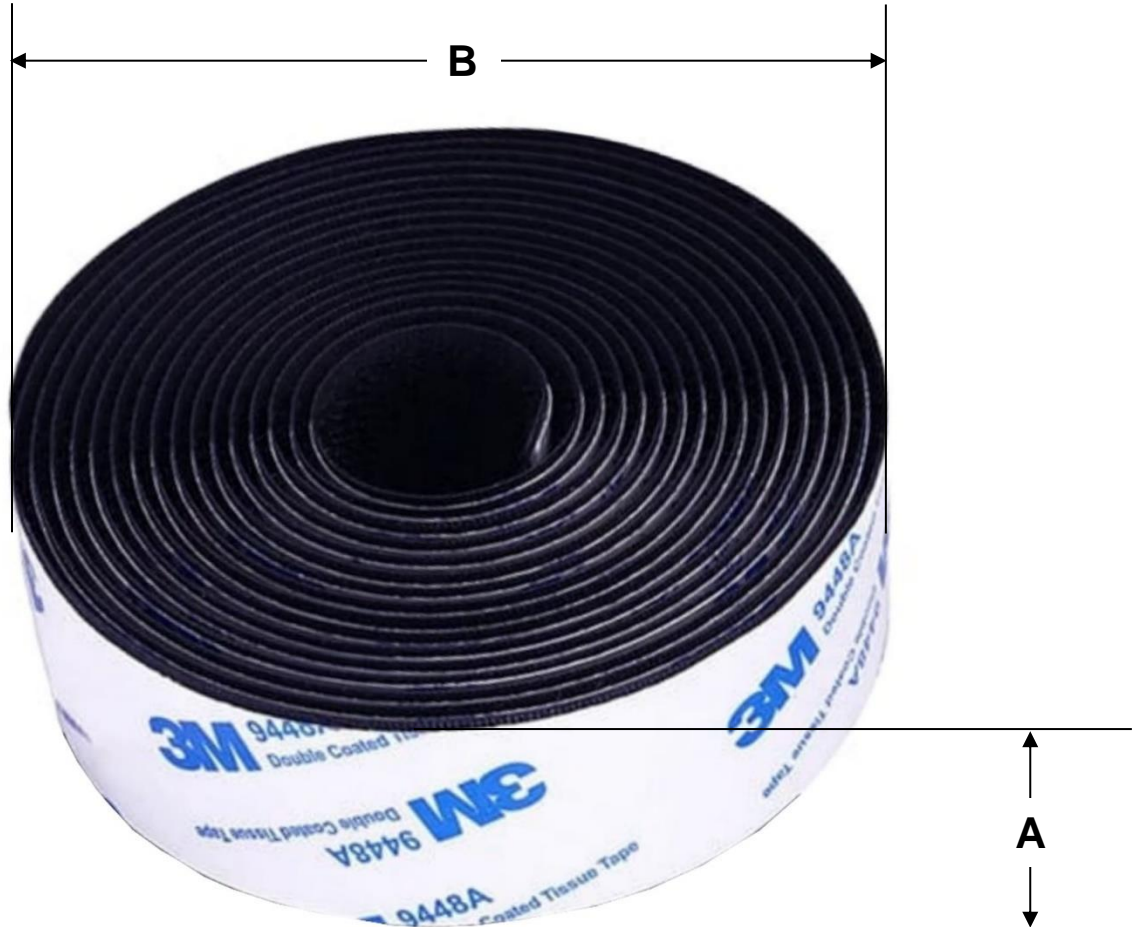

Características Generales del VelkroxPro025B.

El VelkroxPro025B, es una cinta textil de bucle y gancho que además cuenta con adhesivo de un lado de la cinta.

El primer componente cuenta con ganchos diminutos; el segundo incorpora cintas bucle aún más pequeñas y peludas. Al juntar los dos componentes, los ganchos, se enganchan en las cintas bucle y las dos partes se fijan temporalmente durante el tiempo que se mantienen presionadas. Al separarlos, tirando de las superficies o despegándolas, las tiras hacen un sonido característico de desgarro.

Con 25 milímetros de ancho y 1 metro de largo se adapta a la mayoría de las necesidades en el taller, casa u oficina.

Se corta fácilmente al tamaño y forma que se necesite, además se adhiere con firmeza a una gran cantidad de superficies lo que la convierte en una de la herramientas más versátiles y útiles que puedes tener.

Garantía del VelkroxPro025B.

El VelkroxPro025B, tiene garantía por defecto de fabricación sujeto a cláusulas VentDepot.

Características Técnicas Específicas VelkroxPro025B.

Clave	Cantidad Rollos	Medida	Material	Grosor	Color	Peso y Dimensiones con Empaque en cm.			
						Kg	Base	Alto	Ancho
MXVKP-001	1 Pza.	1 Metro	Tela	25mm	Negro	0.034	12	12	4
MXVKP-002	2 Pzas.	1 Metro	Tela	25mm	Negro	0.068	12	12	4
MXVKP-003	3 Pzas.	1 Metro	Tela	25mm	Negro	0.102	12	12	4
MXVKP-004	4 Pzas.	1 Metro	Tela	25mm	Negro	0.136	12	12	4
MXVKP-005	5 Pzas.	1 Metro	Tela	25mm	Negro	0.170	12	12	4

Dimensiones Específicas del VelkroxPro025B en mm.

Clave	A	B
MXVKP-001 a MXVKP-005	25	100

VelkroxPro025B

Ficha Técnica

Galería de imágenes del VelkroxPro025B

Black 2.5cm 1meter(loop+hook)

Galería de imágenes del VelkroxPro025B