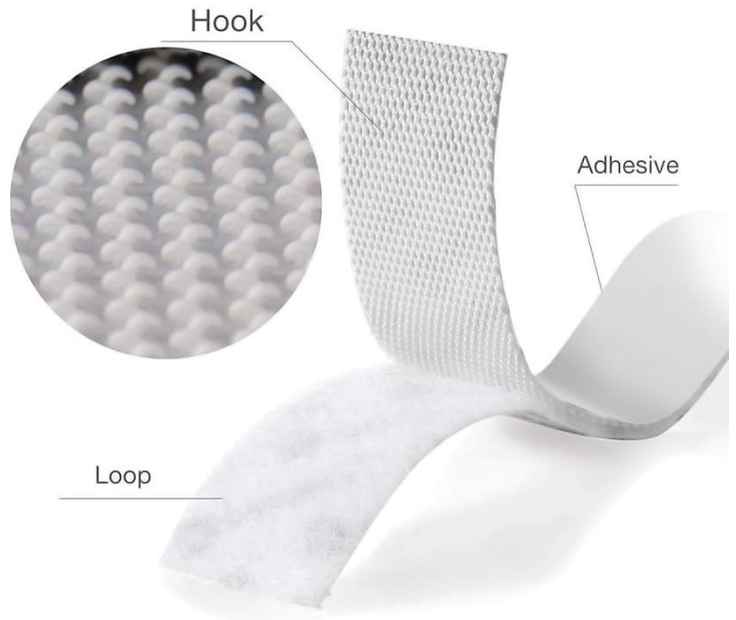

VelkroxPro016W

Ficha Técnica

Galería de imágenes del VelkroxPro016W