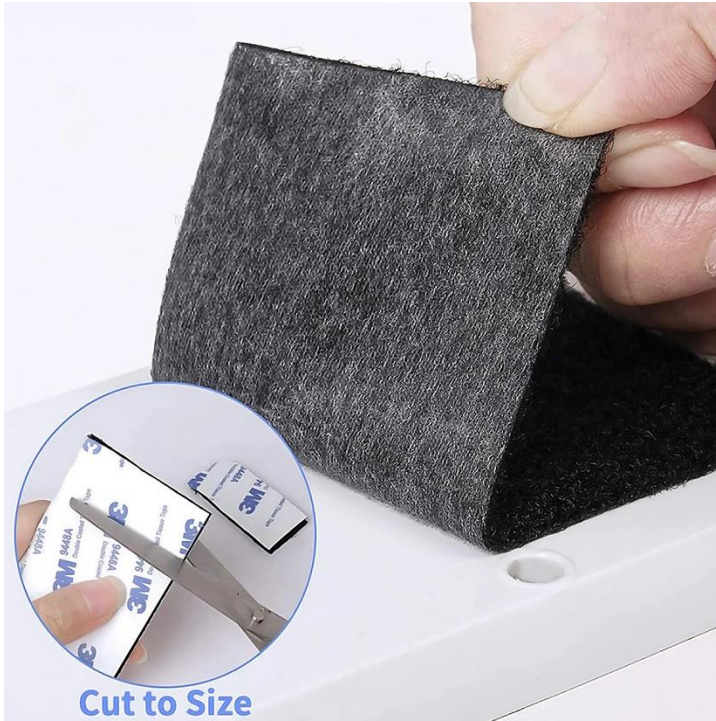

Características Generales del VelkroxPro016B.

El VelkroxPro016B, es una cinta textil de bucle y gancho que además cuenta con adhesivo de un lado de la cinta.

El primer componente cuenta con ganchos diminutos; el segundo incorpora cintas bucle aún más pequeñas y peludas. Al juntar los dos componentes, los ganchos, se enganchan en las cintas bucle y las dos partes se fijan temporalmente durante el tiempo que se mantienen presionadas. Al separarlos, tirando de las superficies o despegándolas, las tiras hacen un sonido característico de desgarro.

Con 16 milímetros de ancho y 1 metro de largo se adapta a la mayoría de las necesidades en el taller, casa u oficina.

Se corta fácilmente al tamaño y forma que se necesite, además se adhiere con firmeza a una gran cantidad de superficies lo que la convierte en una de la herramientas más versátiles y útiles que puedes tener.

Dimensiones Específicas del VelkroxPro016B en mm.		
Clave	A	B
MXVKX-001 a MXVKX-005	16	100

VelkroxPro016B

Ficha Técnica

Galería de imágenes del VelkroxPro016B

Black 1.6cm 1meter(loop+hook)

Galería de imágenes del VelkroxPro016B