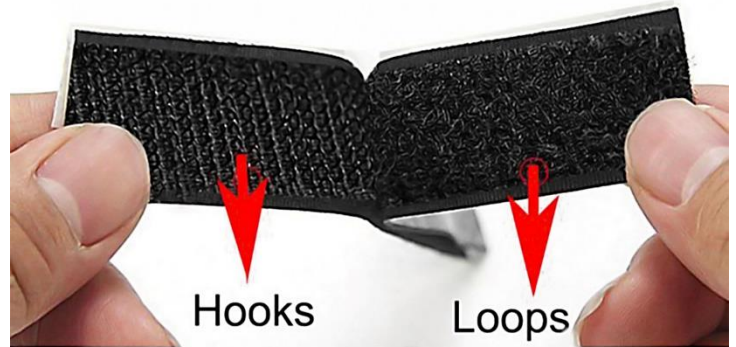

VelkroxPro016B

Ficha Técnica

Galería de imágenes del VelkroxPro016B