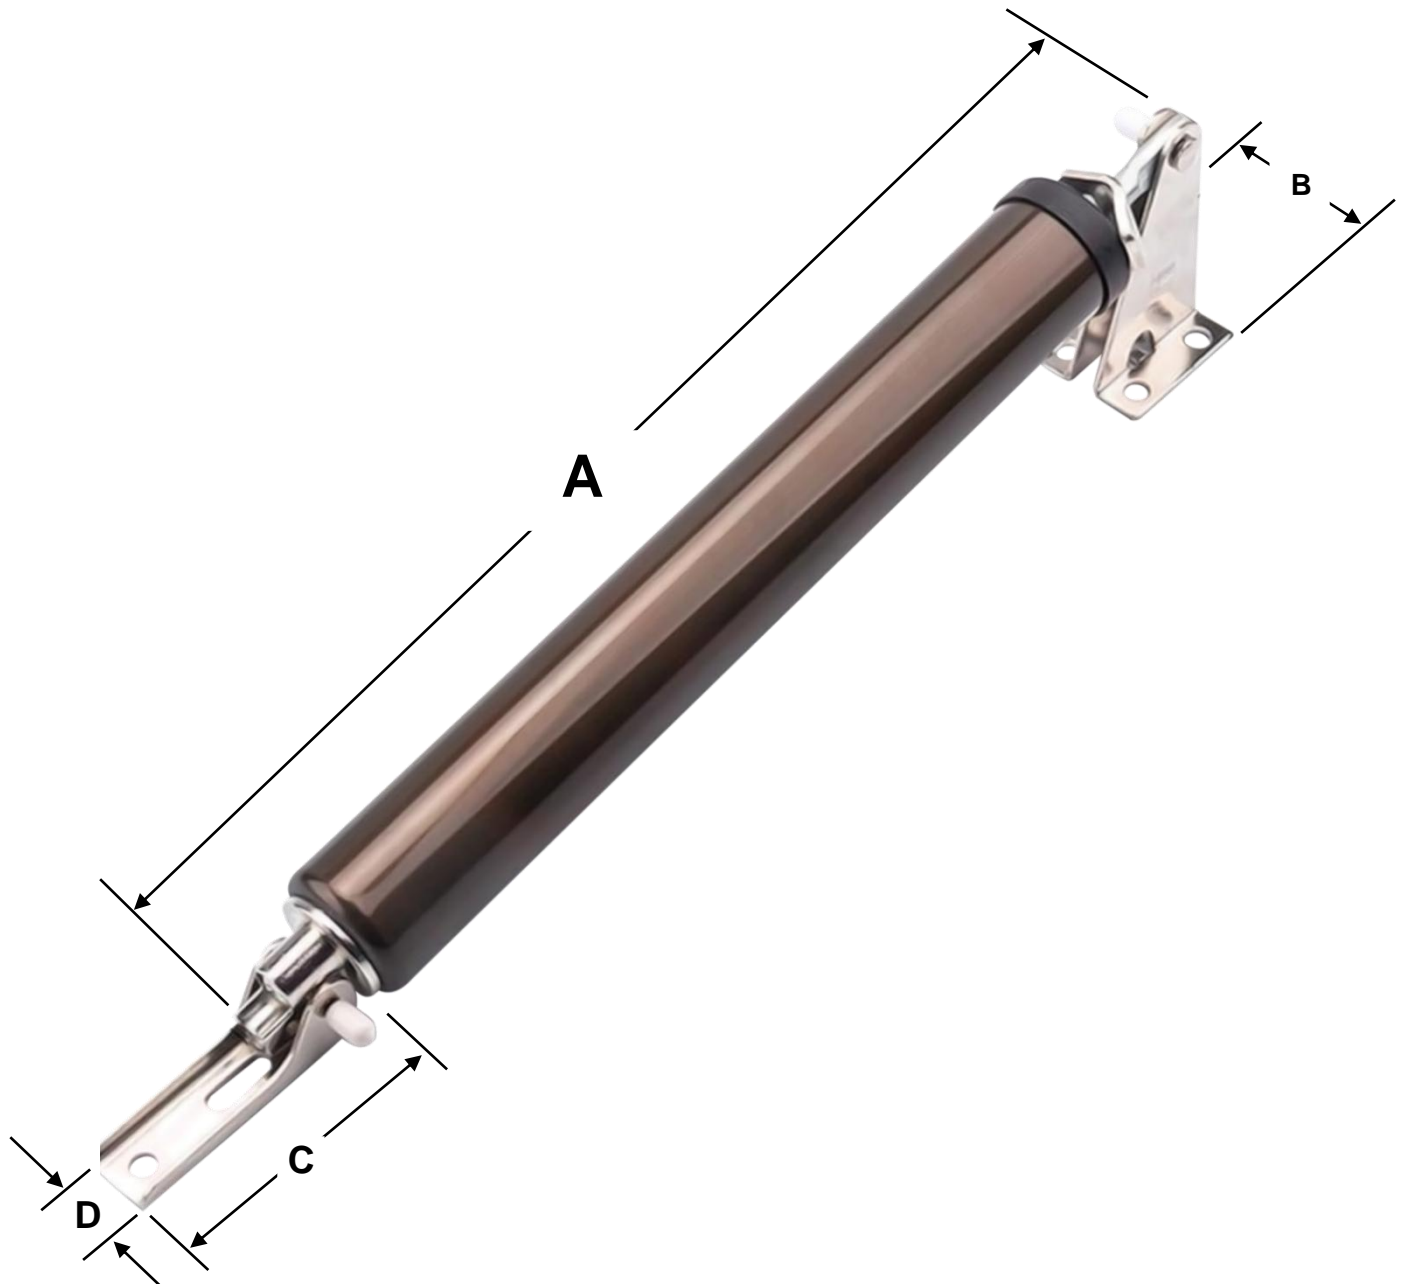

Dimensiones Específicas de los Cierra Puertas Automáticos, NiceShutBrown, en mm.

Clave	A	B	C	D
MXNSN-001 a MXNSN-003	300	33	59	17