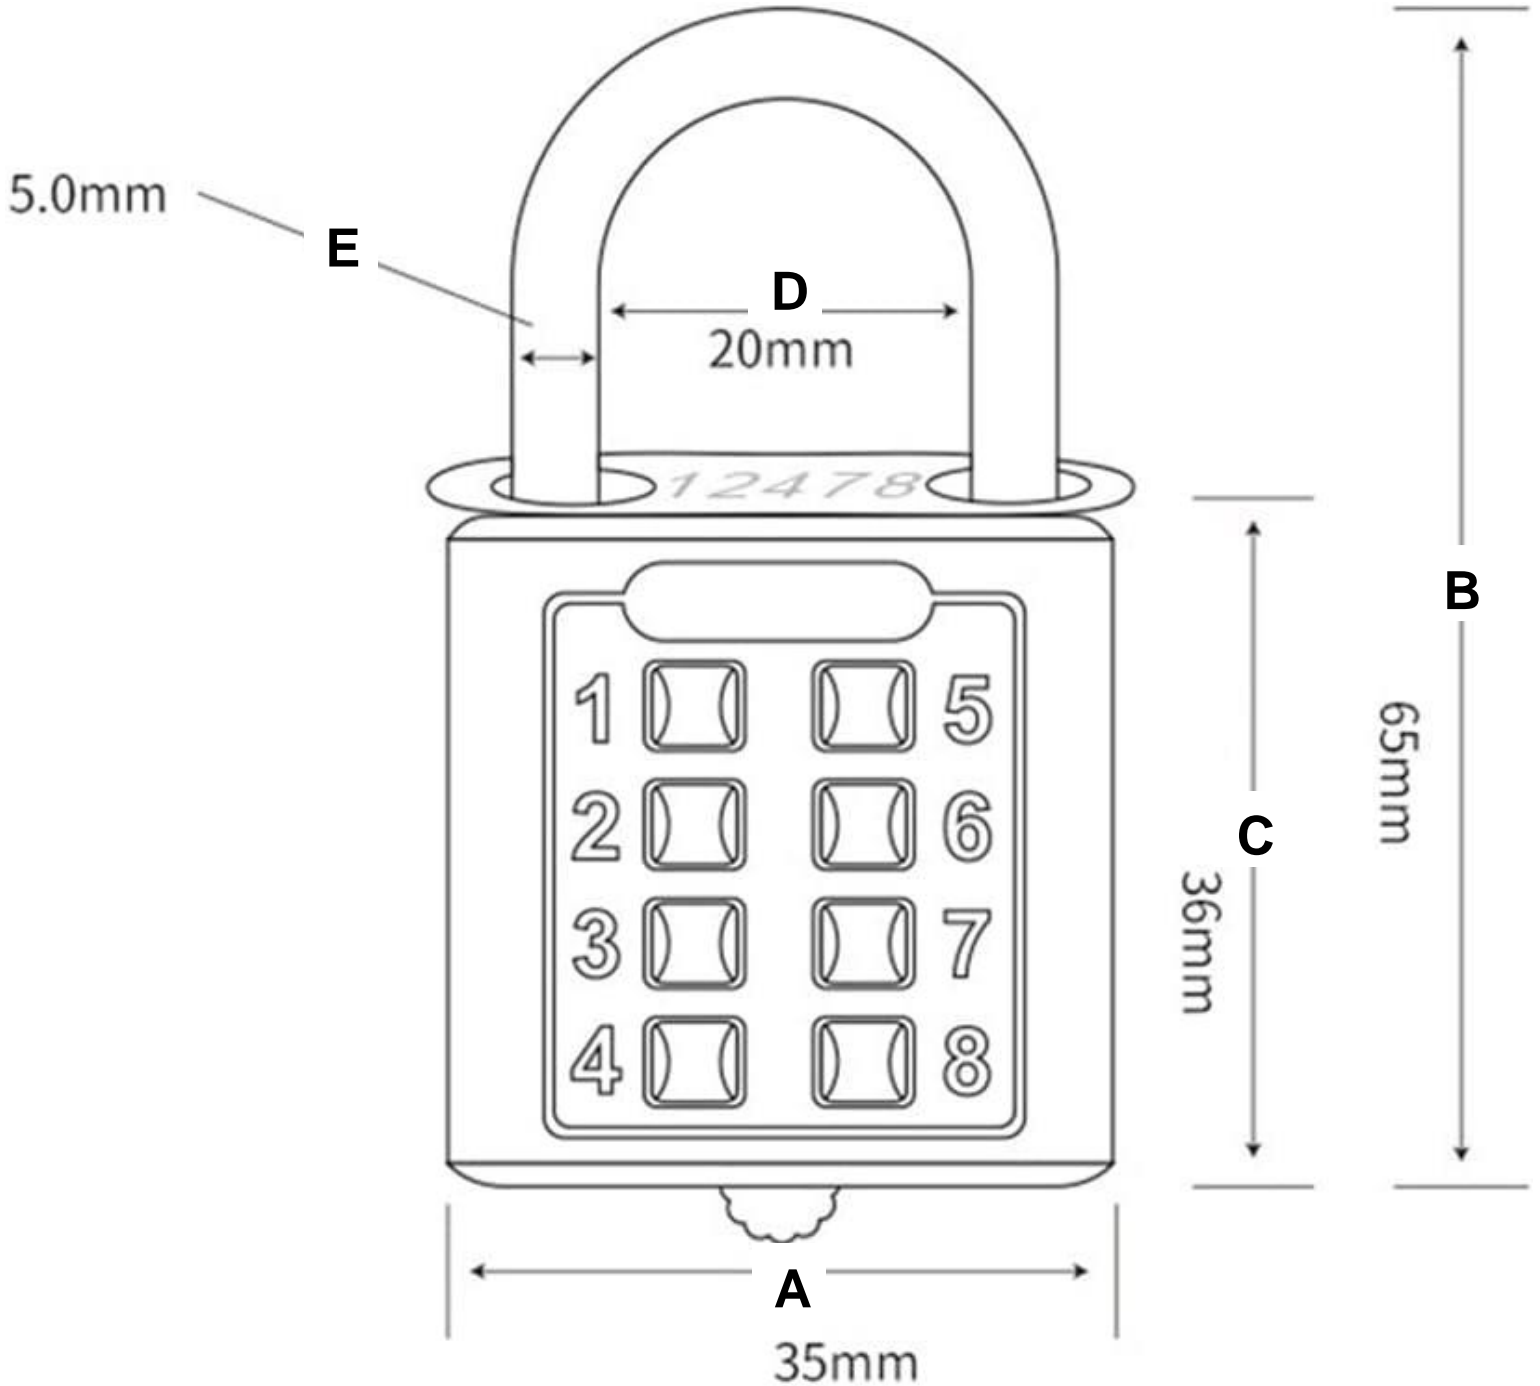

Dimensiones Específicas de los Candados Mecánicos en mm.

Clave	A	B	C	D	E
MXOKU-001	35	65	36	20	5